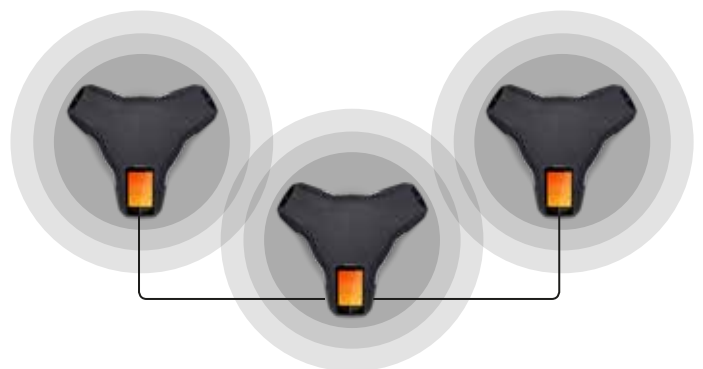

ERWEITERTE KLANGQUALITÄT

Unsere weiterentwickelte OmniSound® Technologie sorgt für eine überragende Klangqualität. Ein einzelnes Konftel 800 eignet sich für Konferenzen mit bis zu 12 Teilnehmern. Durch den Anschluss von zwei Konftel Smart Microphones lassen sich die Stimmen von bis zu 20 Personen erfassen. Mit der Kaskadierungsfunktion können drei Konftel 800 zu einer Daisy-Chain zusammengeschaltet werden. Damit lässt sich der Wiedergabe- und Aufnahmebereich auf eine maximale Abdeckung für mehr als 20 Personen erweitern.