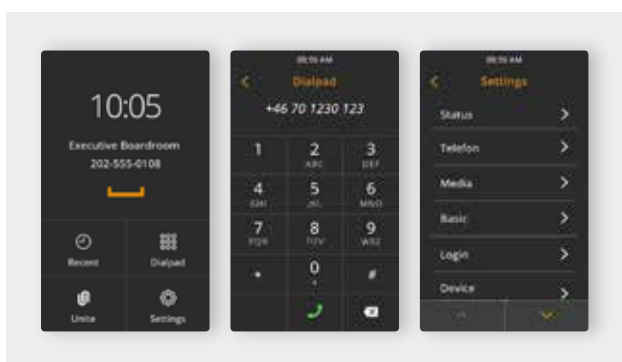

ERKLÄRUNGEN SIND ÜBERFLÜSSIG

Der Benutzer hat zwei einfache Möglichkeiten für die Bedienung des Konftel 800. Der Farb-Touchscreen zeigt die verfügbaren Funktionen und Aktionen mithilfe von Symbolen, die durch Tasten für Lautstärke und Stummschaltung (Mute) ergänzt werden. Das Konferenztelefon lässt sich einfach mithilfe der Smartphone-App Konftel Unite bedienen, die One Touch Conferencing und Anrufe an persönliche Kontakte unterstützt.